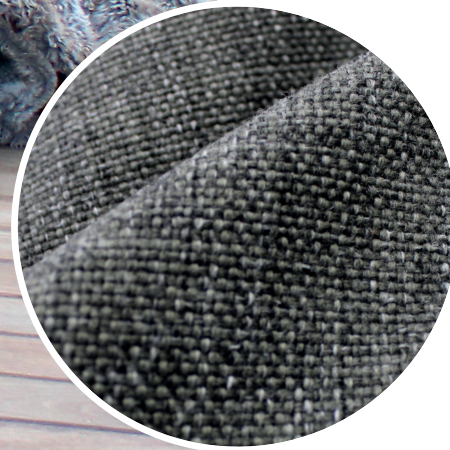

peak und quad in olefin terra

## *cozy and* WEATHERPROOF

OUTBAG Exclusiv basiert auf speziell für den Outdoorbereich entwickelte Fasern, die unter dem Namen Olefin bekannt sind.

Der hochwertige fein gewebte Stoff (PP und PE) ist wasserabweisend, schnell trocknend und UV- sowie lichtbeständig. Dank einer zusätzlichen Laminierung verträgt jeder OUTBAG auch mal einen Regenschauer und kann nach einer kurzen Trocknungszeit sofort wieder genutzt werden.

# OUTBAG®

*out is in*

*exclusiv*  
OLEFIN

quad und peak in olefin terra

calm in olefin terra

slope in olefin terra

wave in olefin terra

quad in olefin terra

calm und quad in olefin terra