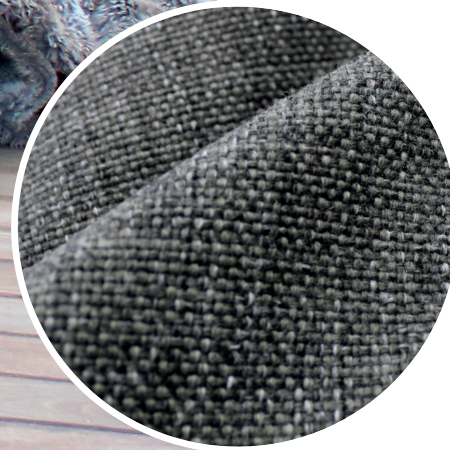

peak und quad in olefin terra

## *cozy and* **WEATHERPROOF**

OUTBAG Exclusiv basiert auf speziell für den Outdoorbereich entwickelte Fasern, die unter dem Namen Olefin bekannt sind.

Der hochwertige fein gewebte Stoff (PP und PE) ist wasserabweisend, schnell trocknend und UV- sowie lichtbeständig. Dank einer zusätzlichen Laminierung verträgt jeder OUTBAG auch mal einen Regenschauer und kann nach einer kurzen Trocknungszeit sofort wieder genutzt werden.

# **OUTBAG**

*out is in*

*exclusiv*  
**OLEFIN**

quad und peak in olefin terra

calm in olefin terra

WASSERFEST

FROSTSICHER

FORMSTABIL

KÄLTEISOLIEREND

slope in olefin terra

wave in olefin terra

quad in olefin terra

calm und quad in olefin terra